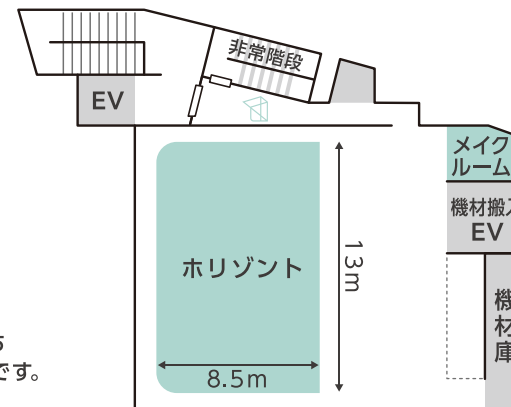

フロアマップ

代々木パークSTUDIO

〒151-0063 東京都渋谷区富ヶ谷1-5-1

tel: 03-3469-2144

fax: 03-3469-2418

url: www.yoyogipark-studio.jp

1F: 駐車場

駐車場A~Dのうち
3台分が利用可能です。
(車高3.3mまで)

2F: スタジオ

3F: 控室

▼ 代々木公園