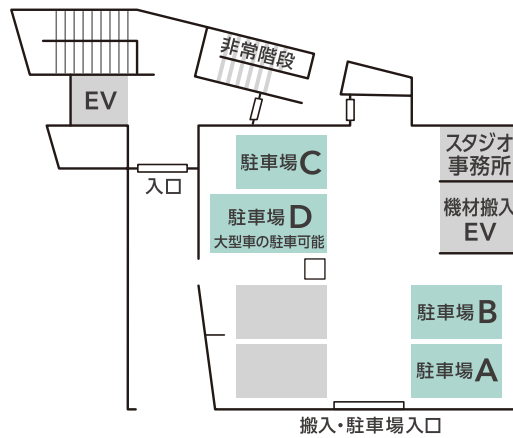

フロアマップ

代々木パークSTUDIO

〒151-0063 東京都渋谷区富ヶ谷1-5-1

tel: 03-3469-2144

fax: 03-3469-2418

url: www.yoyogipark-studio.jp

1F: 駐車場

駐車場A~Dのうち
3台分が利用可能です。
(車高3.3mまで)

2F: スタジオ

3F: 控室

▼ 代々木公園