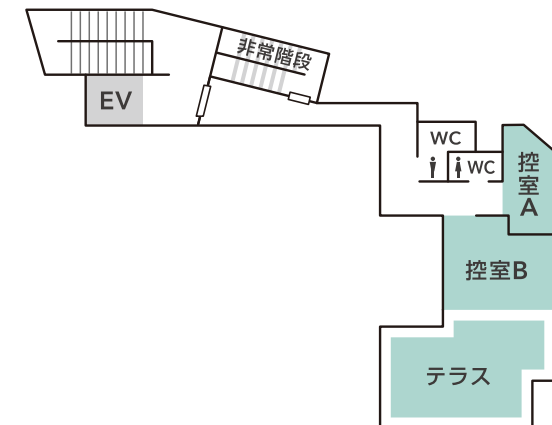

フロアマップ

代々木パークSTUDIO

〒151-0063 東京都渋谷区富ヶ谷1-5-1

tel: 03-3469-2144

fax: 03-3469-2418

url: www.yoyogipark-studio.jp

1F: 駐車場

駐車場A~Dのうち
3台分が利用可能です。
(車高3.3mまで)

2F: スタジオ

3F: 控室

▼ 代々木公園